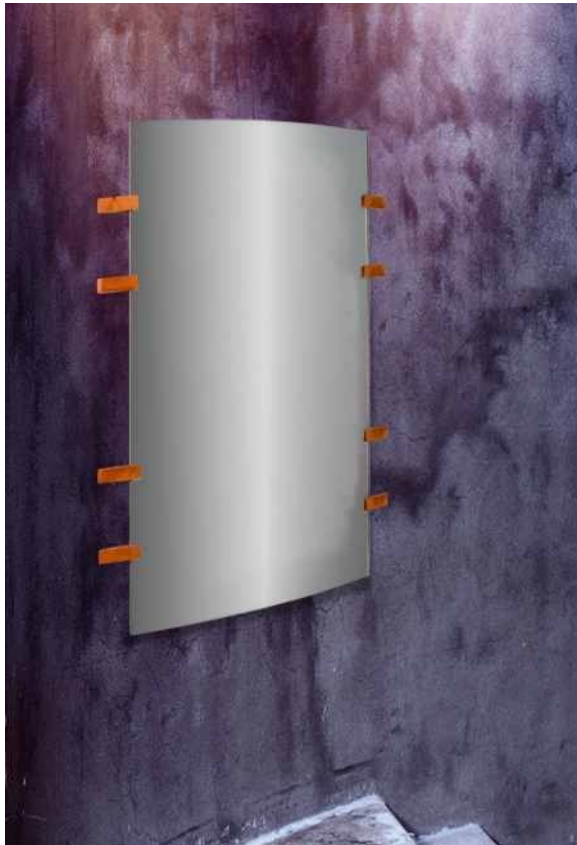

Produkt: thesign nr. 06 - veggtafle

Profiler: Bøk, lakkert ( andre tresorter på bestilling )  
Skiltplate: Rustfritt stål ( andre plater på bestilling )  
Frontplate: Klart plexiglass